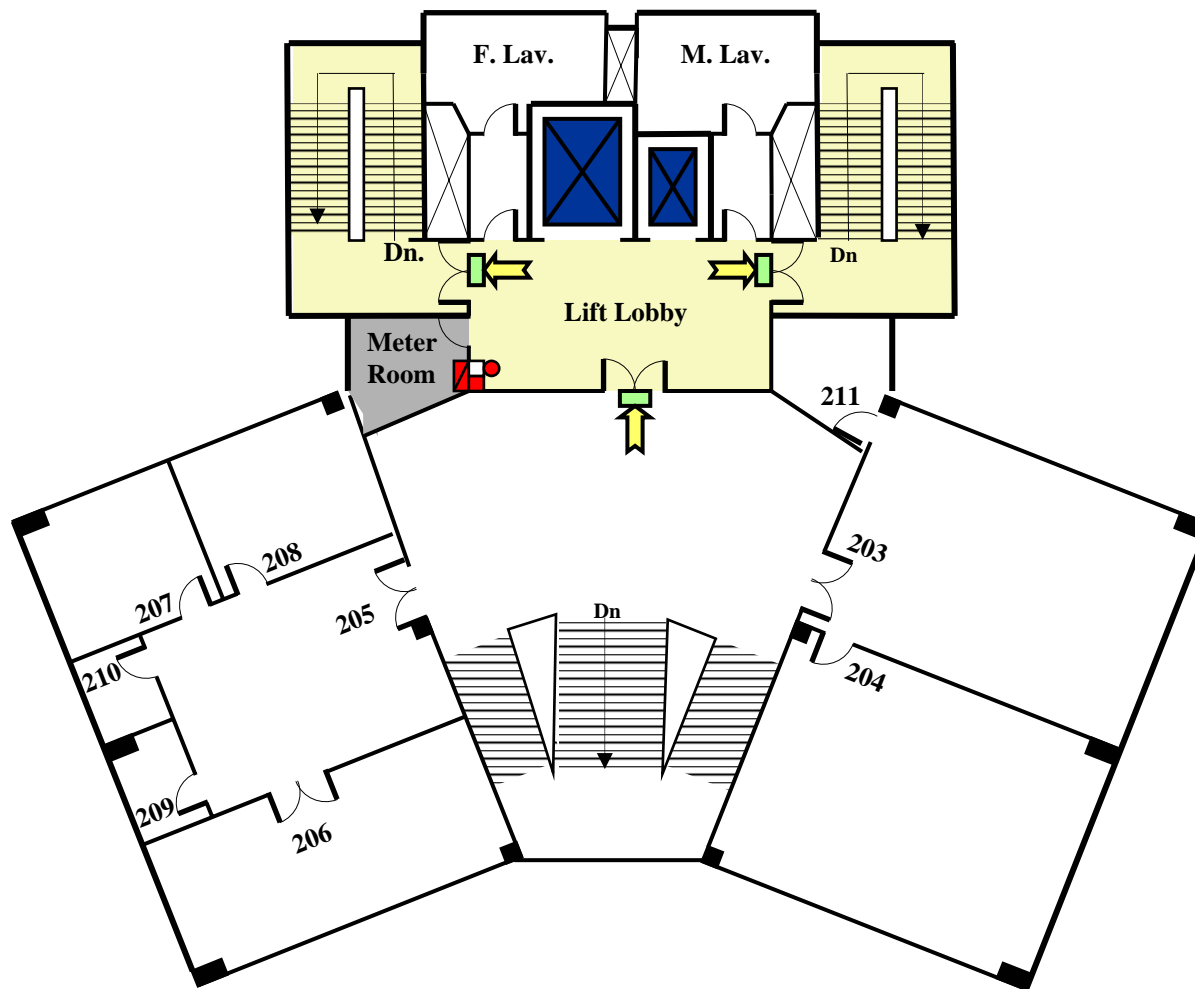

火警疏散圖

徐展堂樓

二樓

集合地點：馮平山博物館入口

Fire Evacuation Plan

Tsui Tsin Tong Building

Second Floor

Assembly Point : Entrance, Fung Ping Shan Museum

LEGEND :

圖標

- FIRE PANEL
  消防控制版
- HOSEREEL
  消防喉轆
- MANUAL CALL POINT
  火警鐘掣
- FIRE ALARM BELL
  火警鐘
- EXIT SIGN
  出路牌
- ESCAPE ROUTES
  逃生路線
- PROTECTED AREA
  保護區域
- PLANT ROOM
  機房
- STAIRCASE
  樓梯
- CORRIDOR
  走廊
- LIFT
  升降電梯
- VISUAL FIRE ALARM
  火警閃燈