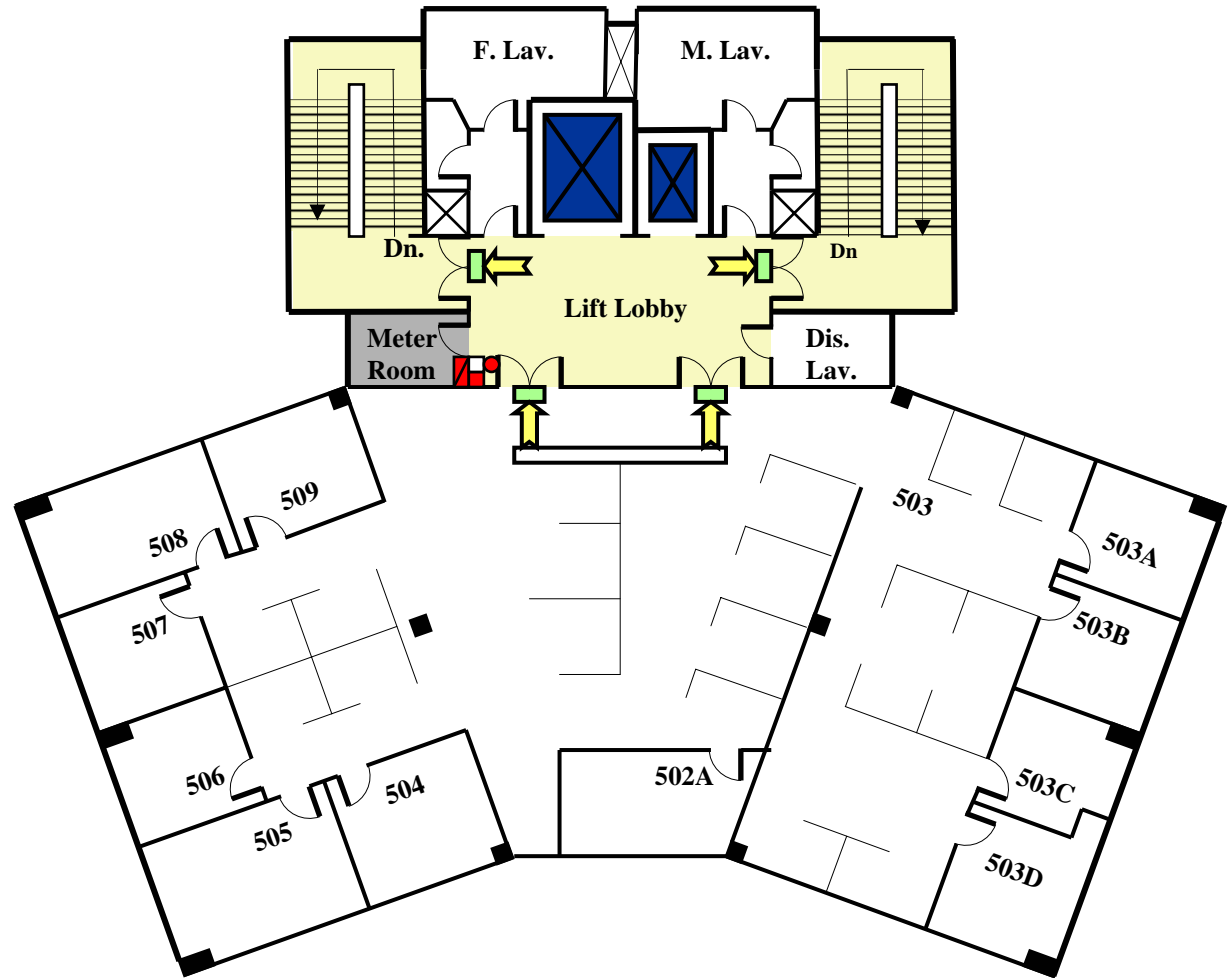

火警疏散圖

徐展堂樓

五樓

集合地點：梁球琚大樓, LG2

Fire Evacuation Plan

Tsui Tsin Tong Building

Fifth Floor

Assembly Point : K. K. Leung Building, LG2

LEGEND :

圖標

- FIRE PANEL
  消防控制版
- HOSEREEL
  消防喉轆
- MANUAL CALL POINT
  火警鐘掣
- FIRE ALARM BELL
  火警鐘
- EXIT SIGN
  出路牌
- ESCAPE ROUTES
  逃生路線
- PROTECTED AREA
  保護區域
- PLANT ROOM
  機房
- STAIRCASE
  樓梯
- CORRIDOR
  走廊
- LIFT
  升降電梯