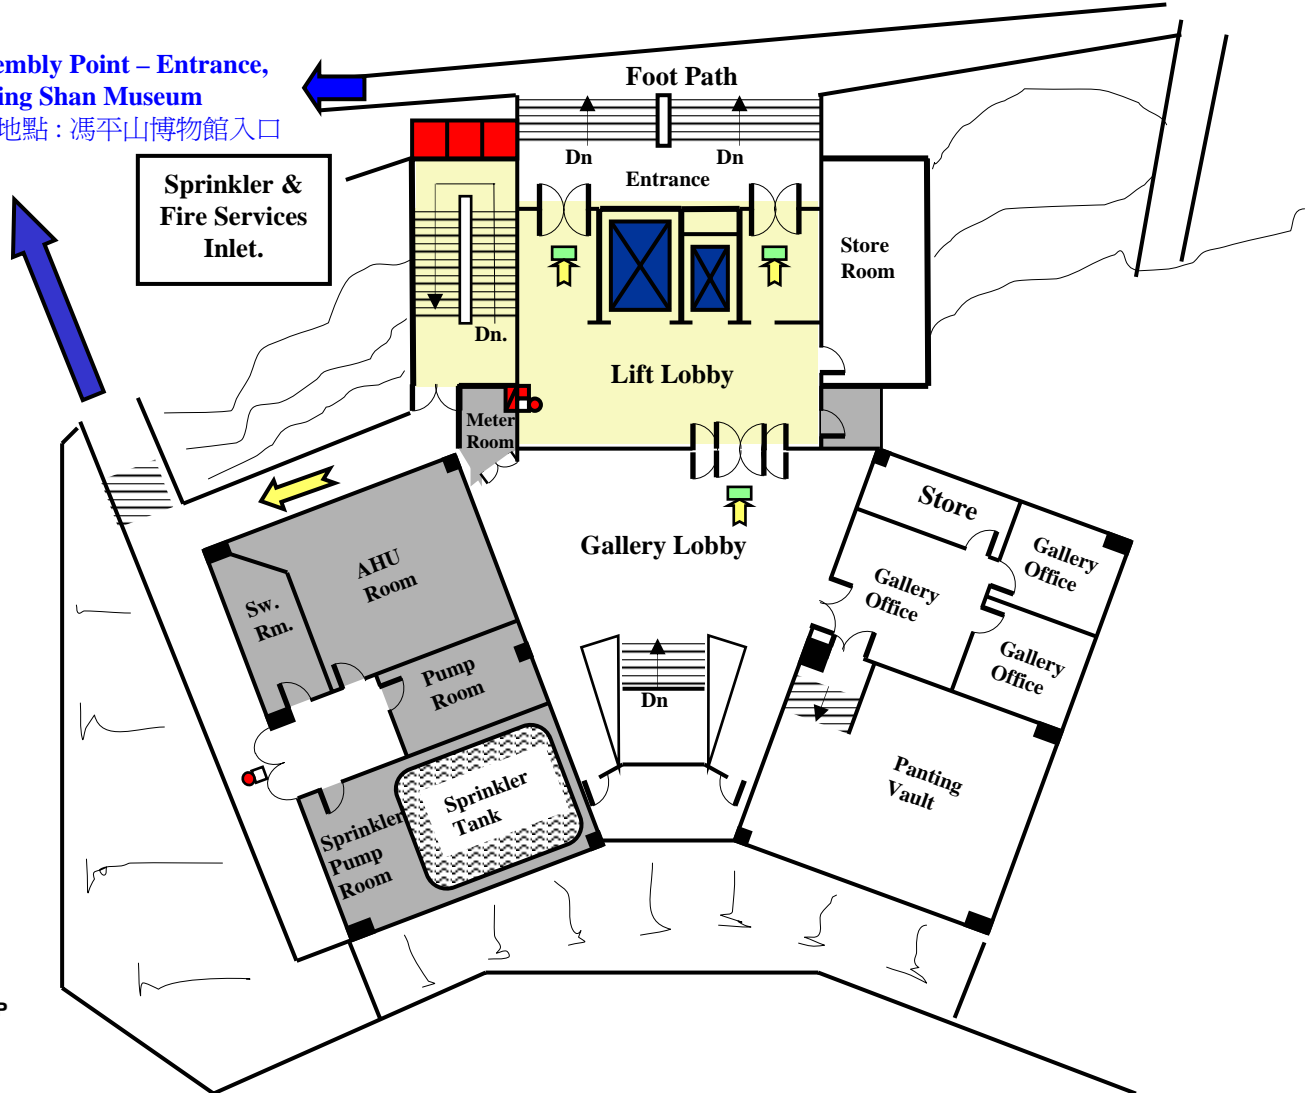

火警疏散圖

徐展堂樓

地下

集合地點：馮平山博物館入口

Fire Evacuation Plan

Tsui Tsin Tong Building

Ground Floor

Assembly Point : Entrance, Fung Ping Shan Museum

LEGEND :

圖標

- FIRE PANEL
  消防控制版
- HOSEREEL
  消防喉轆
- MANUAL CALL POINT
  火警鐘掣
- FIRE ALARM BELL
  火警鐘
- EXIT SIGN
  出路牌
- ESCAPE ROUTES
  逃生路線
- PROTECTED AREA
  保護區域
- PLANT ROOM
  機房
- STAIRCASE
  樓梯
- CORRIDOR
  走廊
- LIFT
  升降電梯

To Assembly Point – Entrance,
Fung Ping Shan Museum
往集合地點：馮平山博物館入口