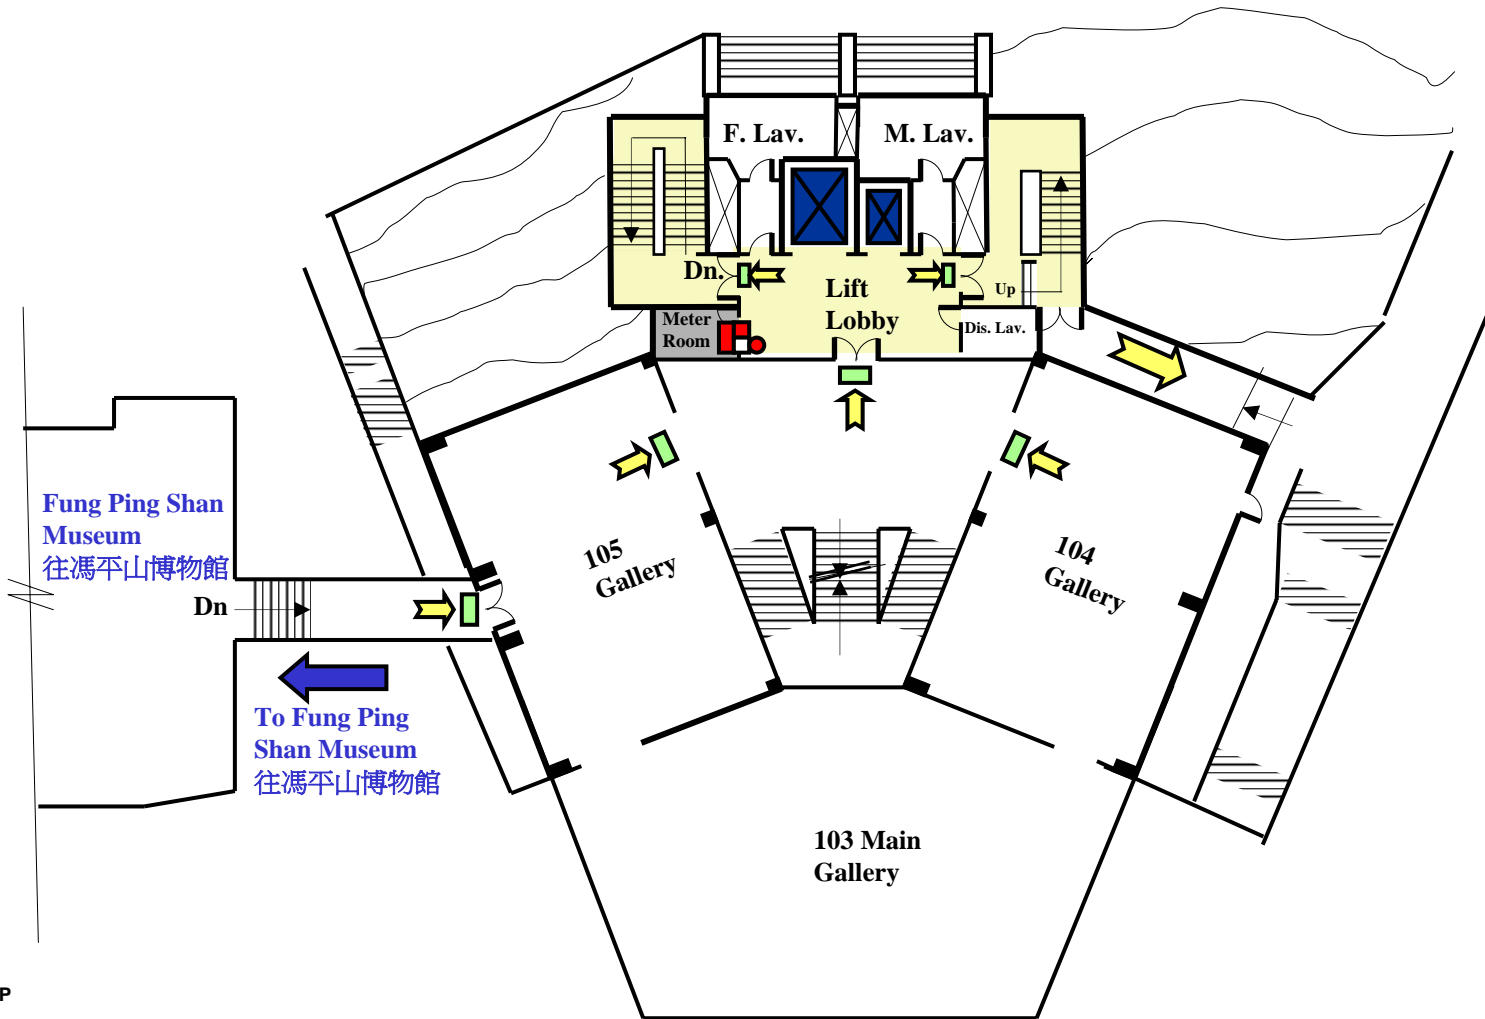

To Assembly Point – Entrance,
Fung Ping Shan Museum
往集合地點：馮平山博物館入口

火警疏散圖

徐展堂樓

一樓

集合地點：馮平山博物館入口

Fire Evacuation Plan

Tsui Tsin Tong Building

First Floor

Assembly Point : Entrance, Fung Ping Shan Museum

LEGEND :

圖標

-  FIRE PANEL
消防控制版
-  HOSEREEL
消防喉轆
-  MANUAL CALL POINT
火警鐘掣
-  FIRE ALARM BELL
火警鐘
-  EXIT SIGN
出路牌
-  ESCAPE ROUTES
逃生路線
-  PROTECTED AREA
保護區域
-  PLANT ROOM
機房
-  STAIRCASE
樓梯
-  CORRIDOR
走廊
-  LIFT
升降電梯