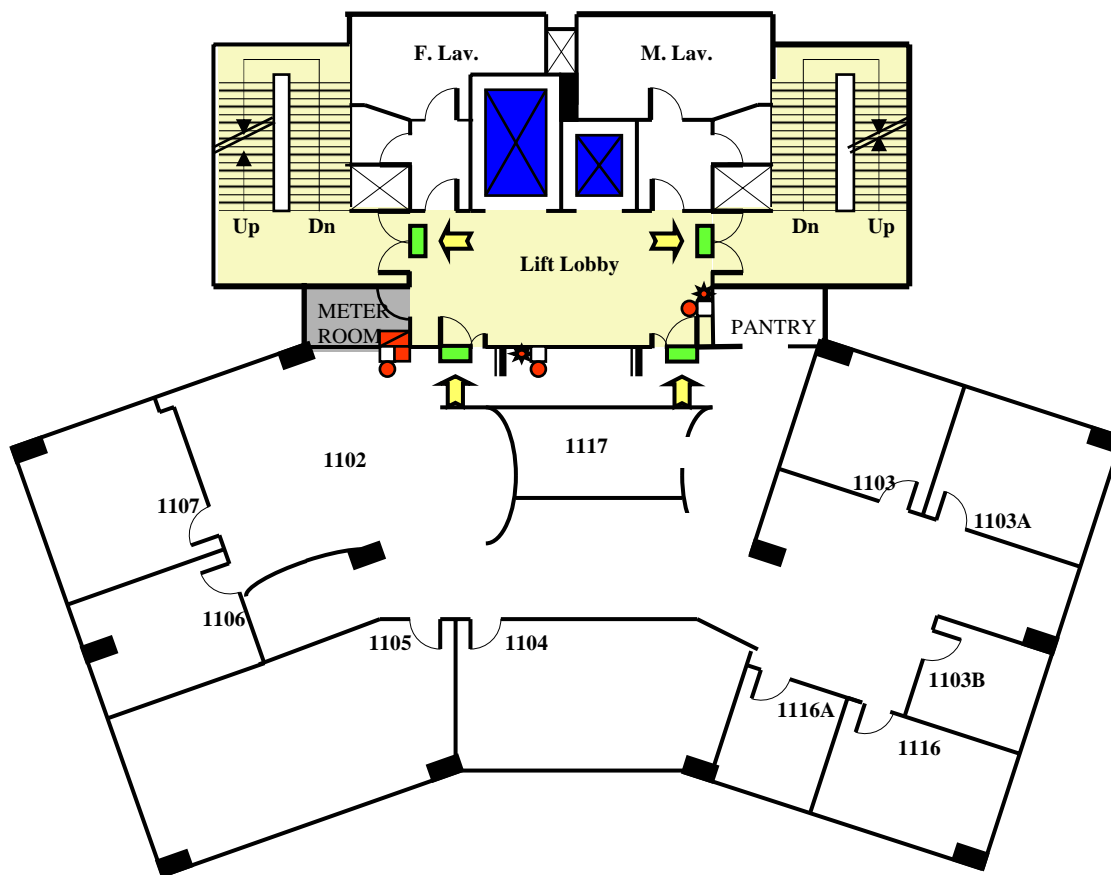

火警疏散圖

徐展堂樓

十一樓

集合地點：梁球琯大樓, LG2

Fire Evacuation Plan

Tsui Tsin Tong Building

Eleventh Floor

Assembly Point : K. K. Leung Building, LG2

LEGEND :

圖標

- FIRE PANEL
  消防控制版
- HOSEREEL
  消防喉轆
- MANUAL CALL POINT
  火警鐘掣
- FIRE ALARM BELL
  火警鐘
- EXIT SIGN
  出路牌
- ESCAPE ROUTES
  逃生路線
- PROTECTED AREA
  保護區域
- PLANT ROOM
  機房
- STAIRCASE
  樓梯
- CORRIDOR
  走廊
- LIFT
  升降電梯
- VISUAL FIRE ALARM
  火警閃燈