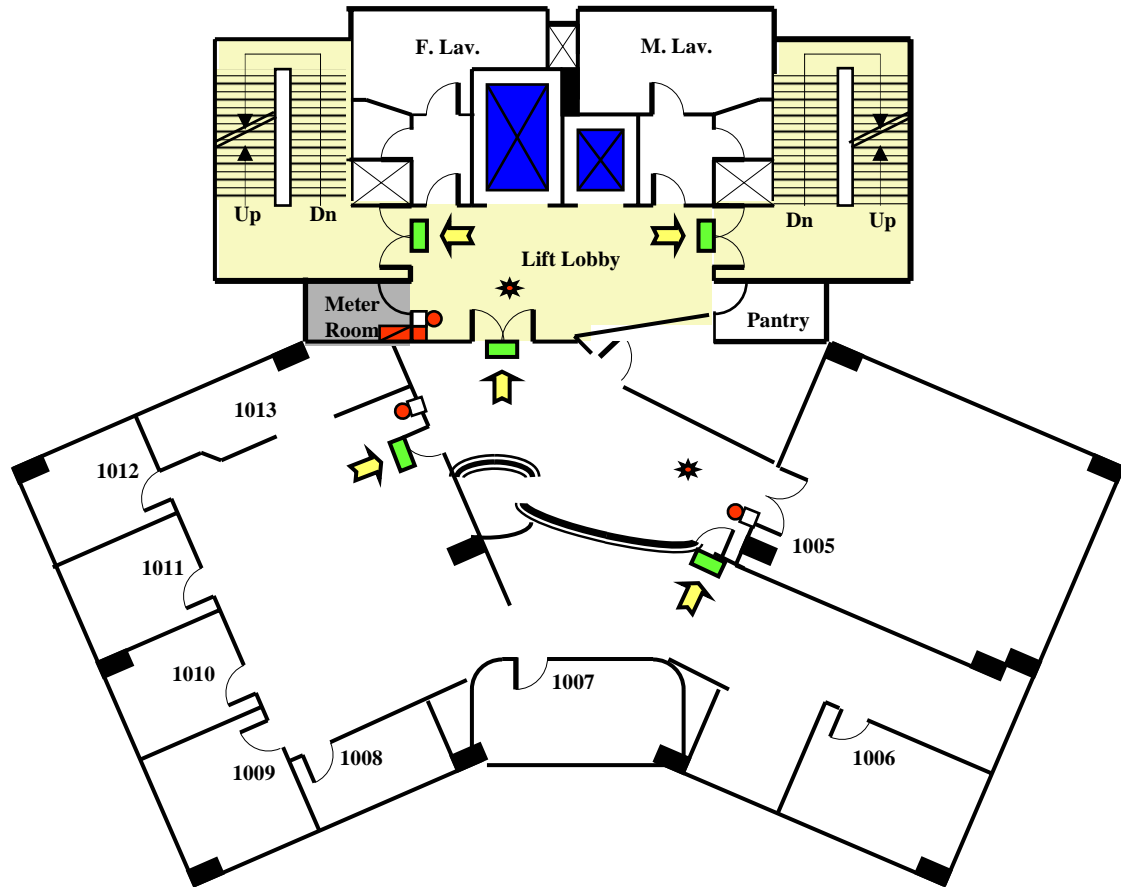

火警疏散圖

徐展堂樓

十樓

集合地點：梁球琚大樓, LG2

Fire Evacuation Plan

Tsui Tsin Tong Building

Tenth Floor

Assembly Point : K. K. Leung Building, LG2

LEGEND :

圖標

- FIRE PANEL
  消防控制版
- HOSEREEL
  消防喉轆
- MANUAL CALL POINT
  火警鐘掣
- FIRE ALARM BELL
  火警鐘
- EXIT SIGN
  出路牌
- ESCAPE ROUTES
  逃生路線
- PROTECTED AREA
  保護區域
- PLANT ROOM
  機房
- STAIRCASE
  樓梯
- CORRIDOR
  走廊
- LIFT
  升降電梯
- VISUAL FIRE ALARM
  火警閃燈