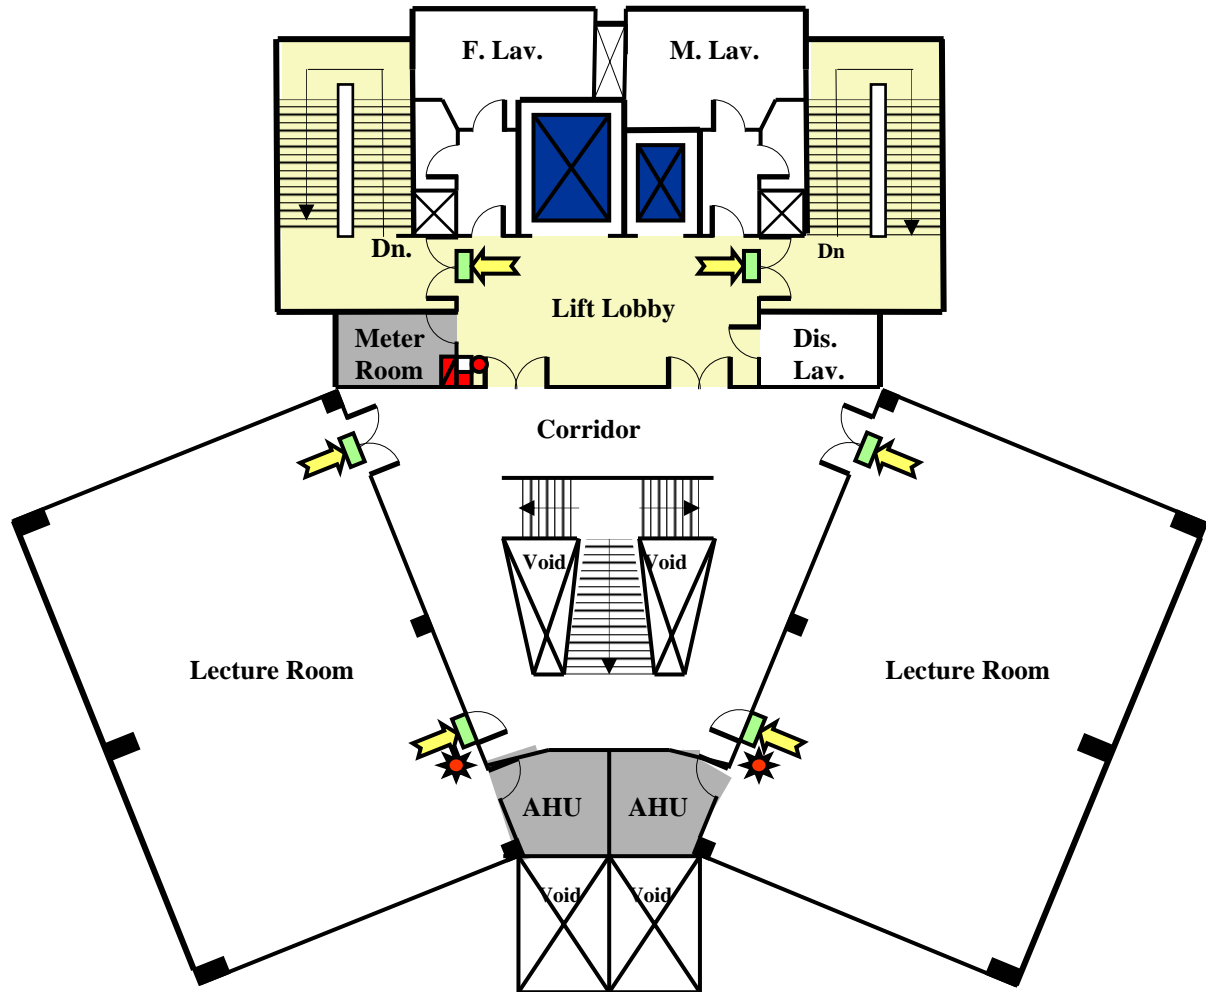

火警疏散圖

徐展堂樓

四樓

集合地點：梁球琚大樓, LG2

Fire Evacuation Plan

Tsui Tsin Tong Building

Fourth Floor

Assembly Point : K. K. Leung Building, LG2

LEGEND :

圖標

- FIRE PANEL
  消防控制版
- HOSEREEL
  消防喉轆
- MANUAL CALL POINT
  火警鐘掣
- FIRE ALARM BELL
  火警鐘
- EXIT SIGN
  出路牌
- ESCAPE ROUTES
  逃生路線
- PROTECTED AREA
  保護區域
- PLANT ROOM
  機房
- STAIRCASE
  樓梯
- CORRIDOR
  走廊
- LIFT
  升降電梯
- VISUAL FIRE ALARM
  火警閃燈