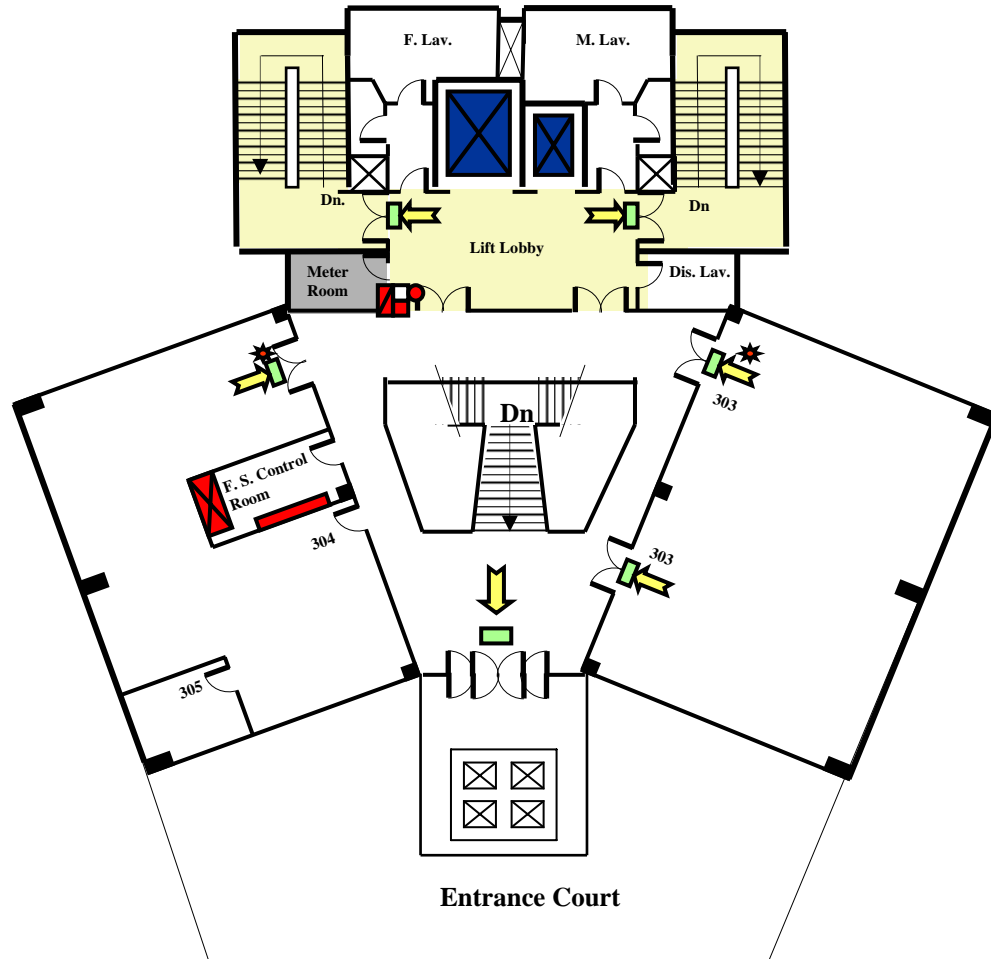

LEGEND :

圖標

-  FIRE PANEL
消防控制版
-  HOSEREEL
消防喉轆
-  MANUAL CALL POINT
火警鐘掣
-  FIRE ALARM BELL
火警鐘
-  EXIT SIGN
出路牌
-  ESCAPE ROUTES
逃生路線
-  PROTECTED AREA
保護區域
-  PLANT ROOM
機房
-  STAIRCASE
樓梯
-  CORRIDOR
走廊
-  LIFT
升降電梯
-  VISUAL FIRE ALARM
火警閃燈