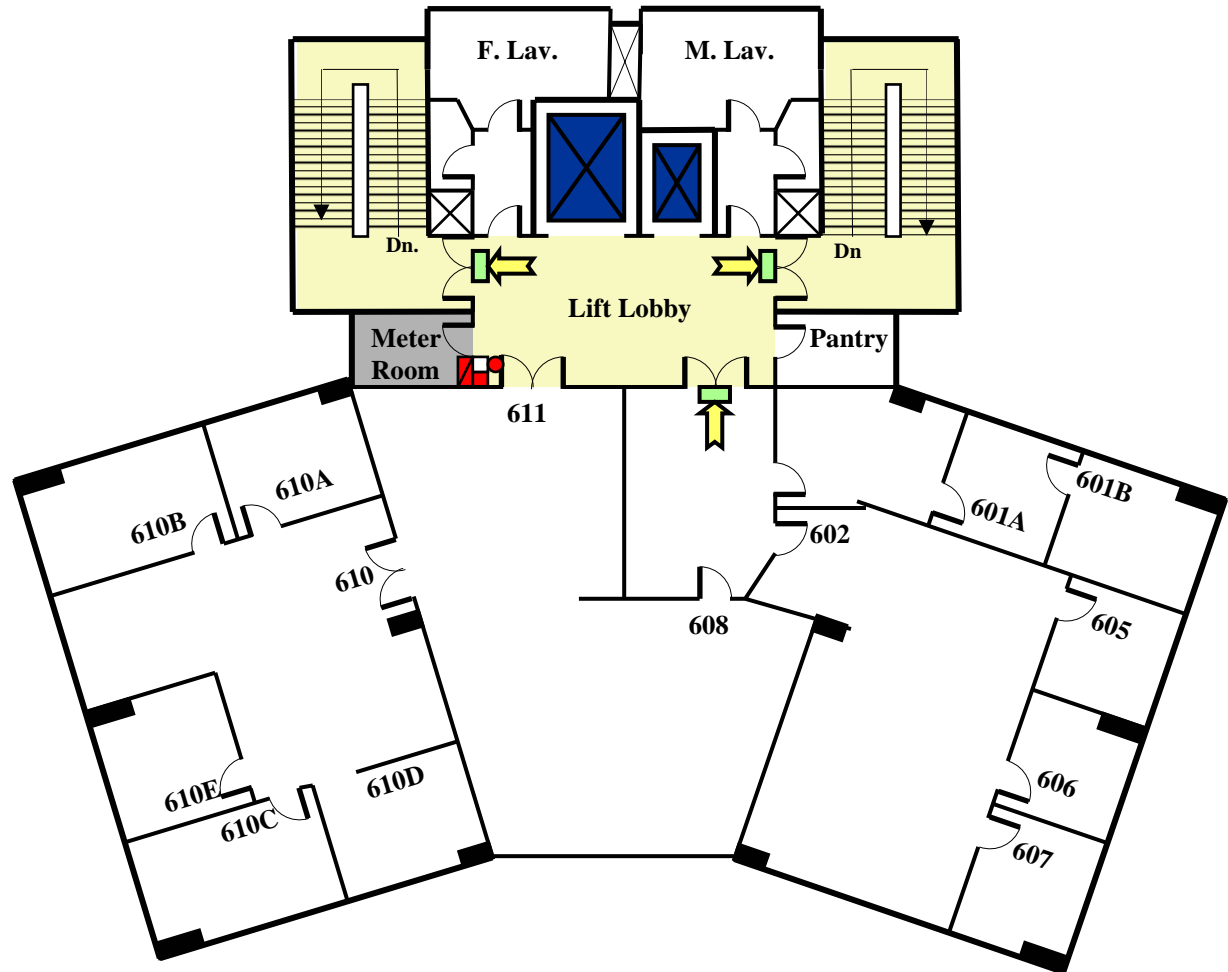

火警疏散圖

徐展堂樓

六樓

集合地點：梁球琚大樓, LG2

Fire Evacuation Plan

Tsui Tsin Tong Building

Sixth Floor

Assembly Point : K. K. Leung Building, LG2

LEGEND :

圖標

- FIRE PANEL
  消防控制版
- HOSEREEL
  消防喉轆
- MANUAL CALL POINT
  火警鐘掣
- FIRE ALARM BELL
  火警鐘
- EXIT SIGN
  出路牌
- ESCAPE ROUTES
  逃生路線
- PROTECTED AREA
  保護區域
- PLANT ROOM
  機房
- STAIRCASE
  樓梯
- CORRIDOR
  走廊
- LIFT
  升降電梯