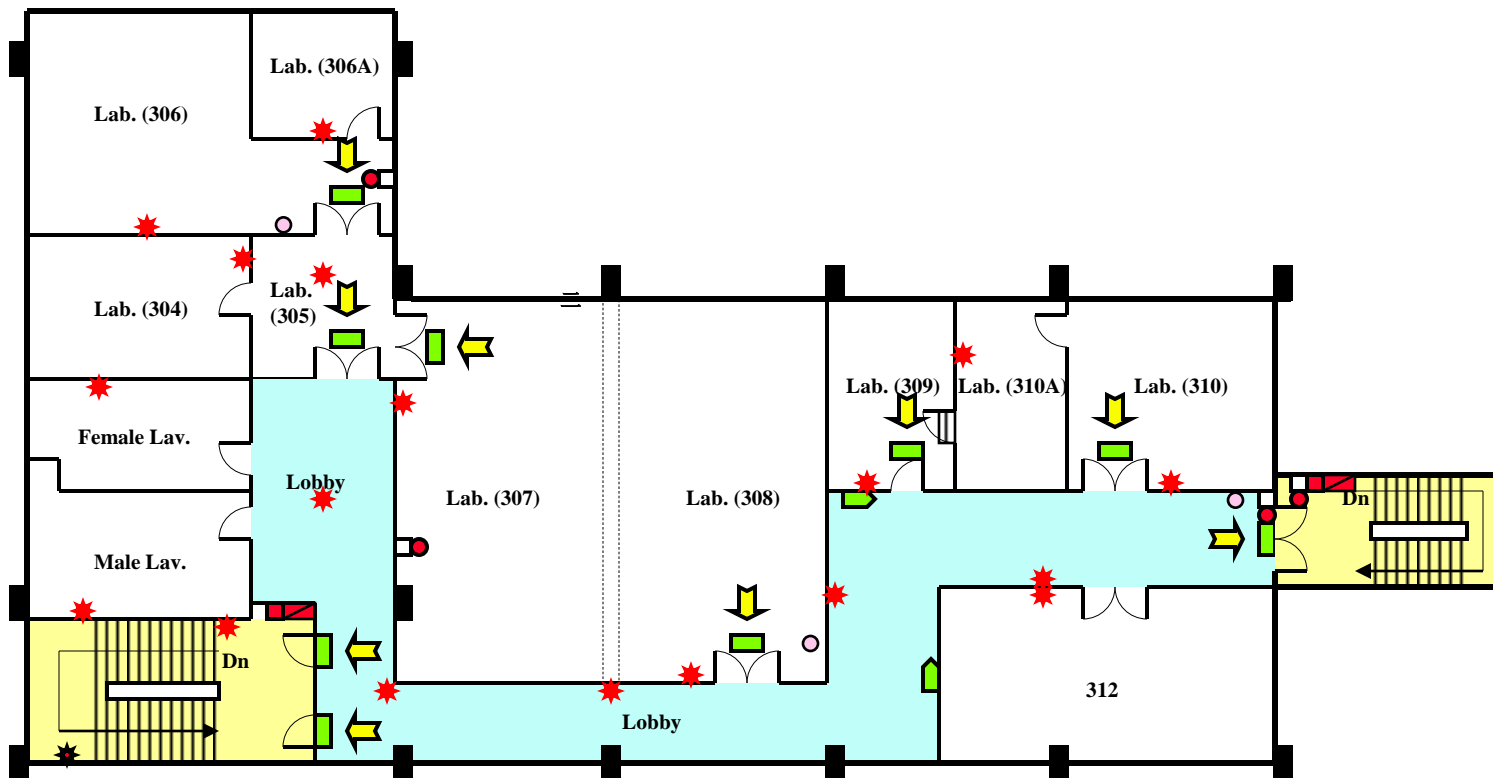

Legends圖標:

-  Hosereel 消防喉轆
-  Manual Call Point
-  火警鐘掣
-  Fire Alarm Bell
-  火警鐘
-  Exit Sign 出口指示牌
-  Protected Area
-  保護區域
-  Escapes Routes
-  逃生路線
-  Plant Room 機房
-  Staircase 樓梯
-  Corridor 走廊
-  Visual Fire Alarm
-  火警閃燈
-  Fire Extinguisher
-  滅火筒
-  Fire Blanket 滅火氈

任白樓

三樓

火警疏散圖

集合地點-地下入口外面

Yam Pak Building

3/F

Fire Evacuation Plan

Assembly Point – Outside G/F Entrance

Legends圖標:

-  Hosereel 消防喉轆
-  Manual Call Point
火警鐘掣
-  Fire Alarm Bell
火警鐘
-  Exit Sign 出口指示牌
-  Protected Area
保護區域
-  Escapes Routes
逃生路線
-  Plant Room 機房
-  Staircase 樓梯
-  Corridor 走廊
-  Visual Fire Alarm
火警閃燈
-  Fire Extinguisher
滅火筒
-  Fire Blanket 滅火氈