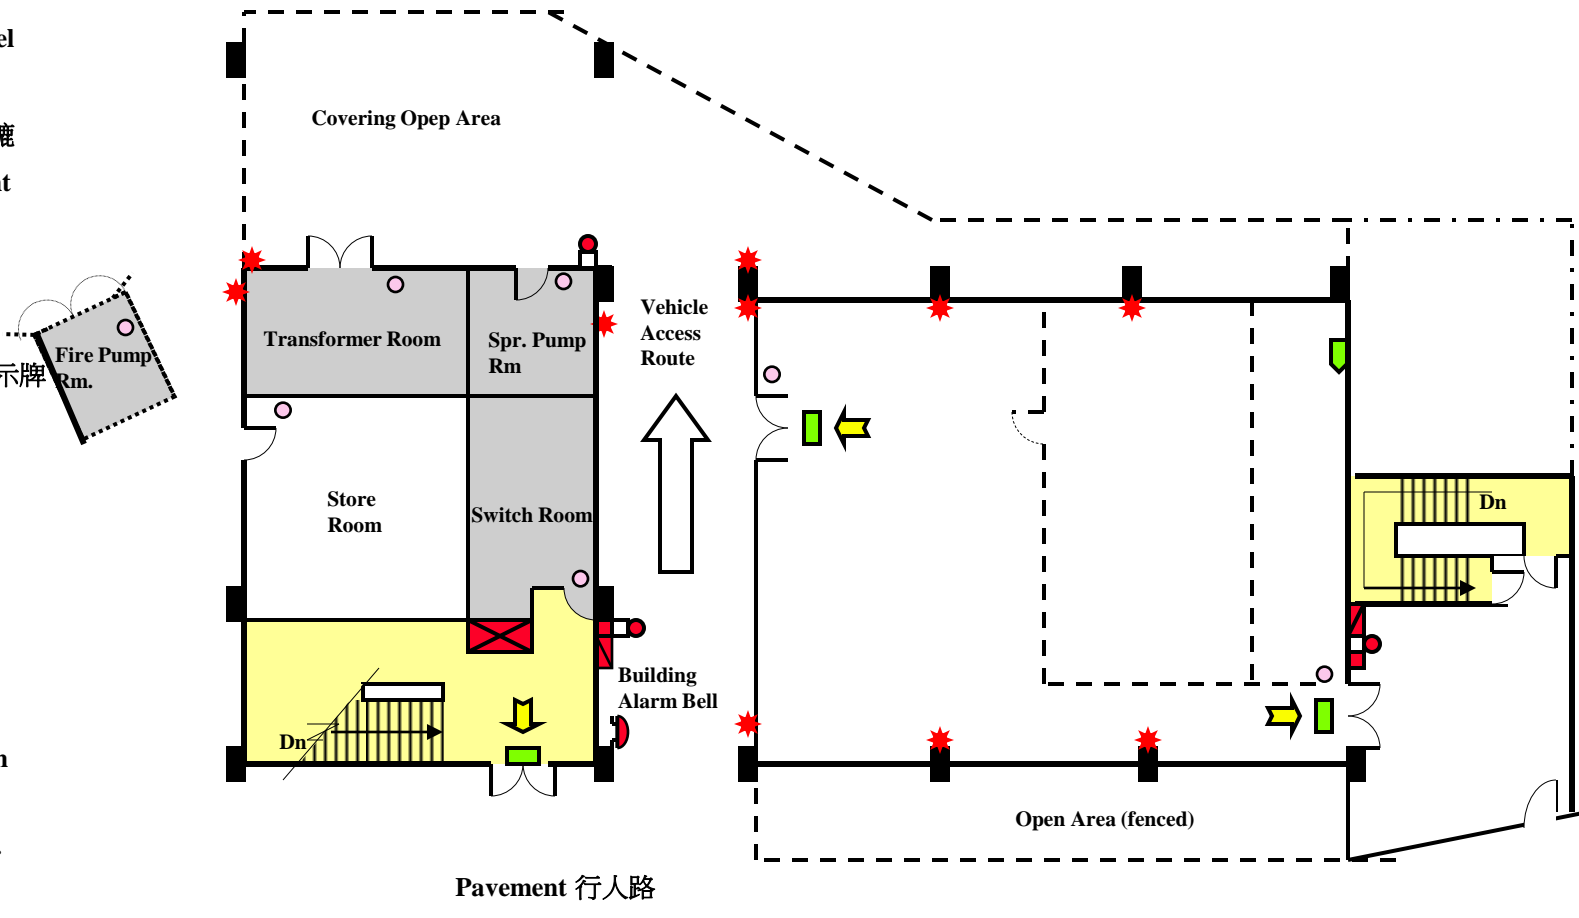

任白樓

地下

火警疏散圖

集合地點-地下入口外面

Yam Pak Building

G/F

Fire Evacuation Plan

Assembly Point – Outside G/F Entrance

Legends圖標:

Fire Control Panel

消防控制板

Hosereel 消防喉轆

Manual Call Point

火警鐘掣

Fire Alarm Bell

火警鐘

Exit Sign 出口指示牌

Protected Area

保護區域

Escapes Routes

逃生路線

Plant Room 機房

Staircase 樓梯

Corridor 走廊

Visual Fire Alarm

火警閃燈

Fire Extinguisher

滅火筒

Fire Blanket 滅火氈

Revised by the Safety Office on July, 2016

Pokfulam Road 博扶林道