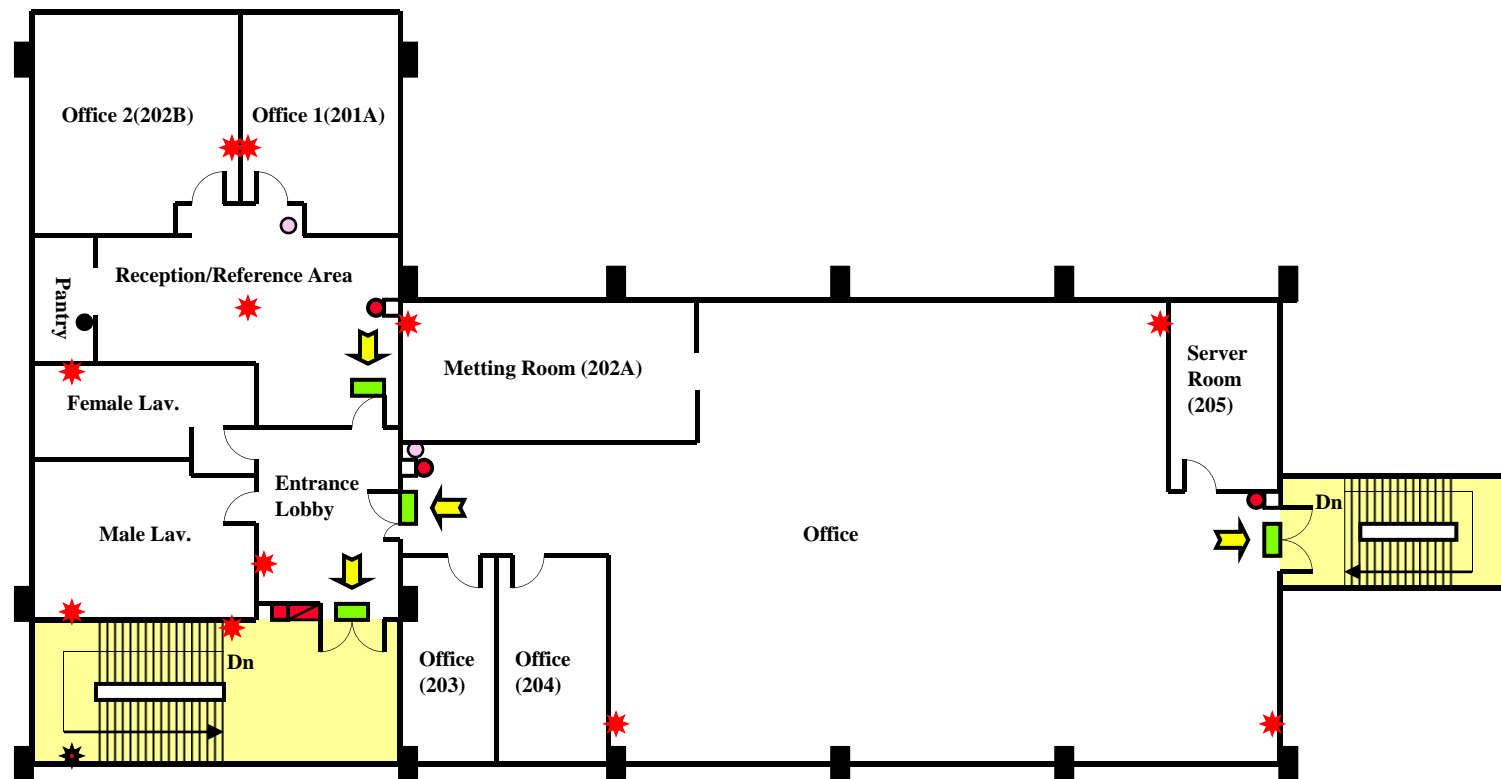

任白樓

二樓

火警疏散圖

集合地點-地下入口外面

Yam Pak Building

2/F

Fire Evacuation Plan

Assembly Point – Outside G/F Entrance

Legends圖標:

- Hosereel 消防喉轆
- Manual Call Point
- 火警鐘掣
- Fire Alarm Bell
- 火警鐘
- Exit Sign 出口指示牌
- Protected Area
- 保護區域
- Escapes Routes
- 逃生路線
- Plant Room 機房
- Staircase 樓梯
- Corridor 走廊
- Visual Fire Alarm
- 火警閃燈
- Fire Extinguisher
- 滅火筒
- Fire Blanket 滅火氈