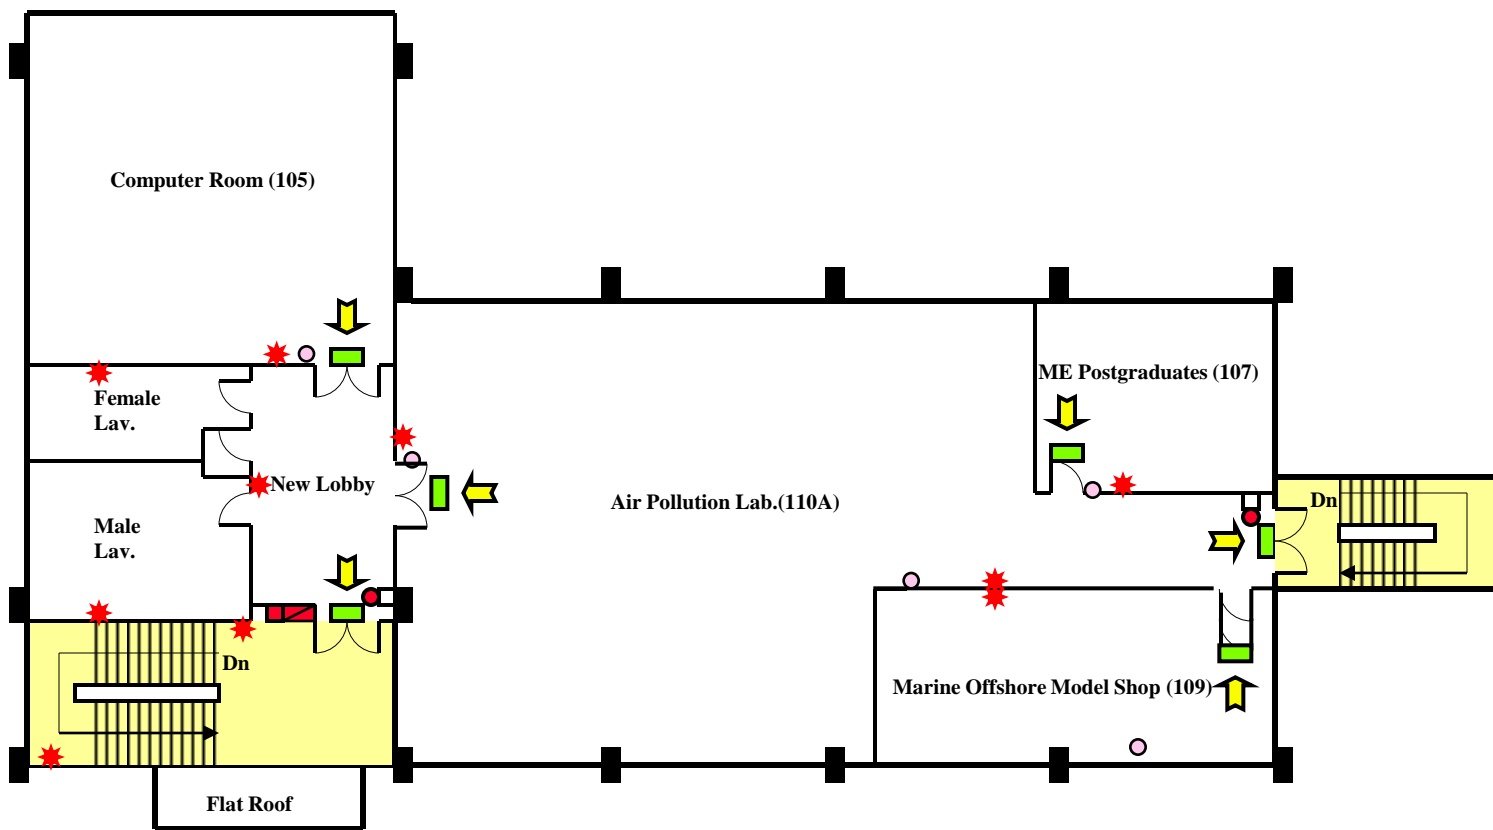

一樓

火警疏散圖

集合地點-地下入口外面

Yam Pak Building

1/F

Fire Evacuation Plan

Assembly Point – Outside G/F Entrance

Legends圖標:

-  Hosereel 消防喉轆
-  Manual Call Point
火警鐘掣
-  Fire Alarm Bell
火警鐘
-  Exit Sign 出口指示牌
-  Protected Area
保護區域
-  Escapes Routes
逃生路線
-  Plant Room 機房
-  Staircase 樓梯
-  Corridor 走廊
-  Visual Fire Alarm
火警閃燈
-  Fire Extinguisher
滅火筒
-  Fire Blanket 滅火氈

任白樓

二樓

火警疏散圖

集合地點-地下入口外面

Yam Pak Building

2/F

Fire Evacuation Plan

Assembly Point – Outside G/F Entrance